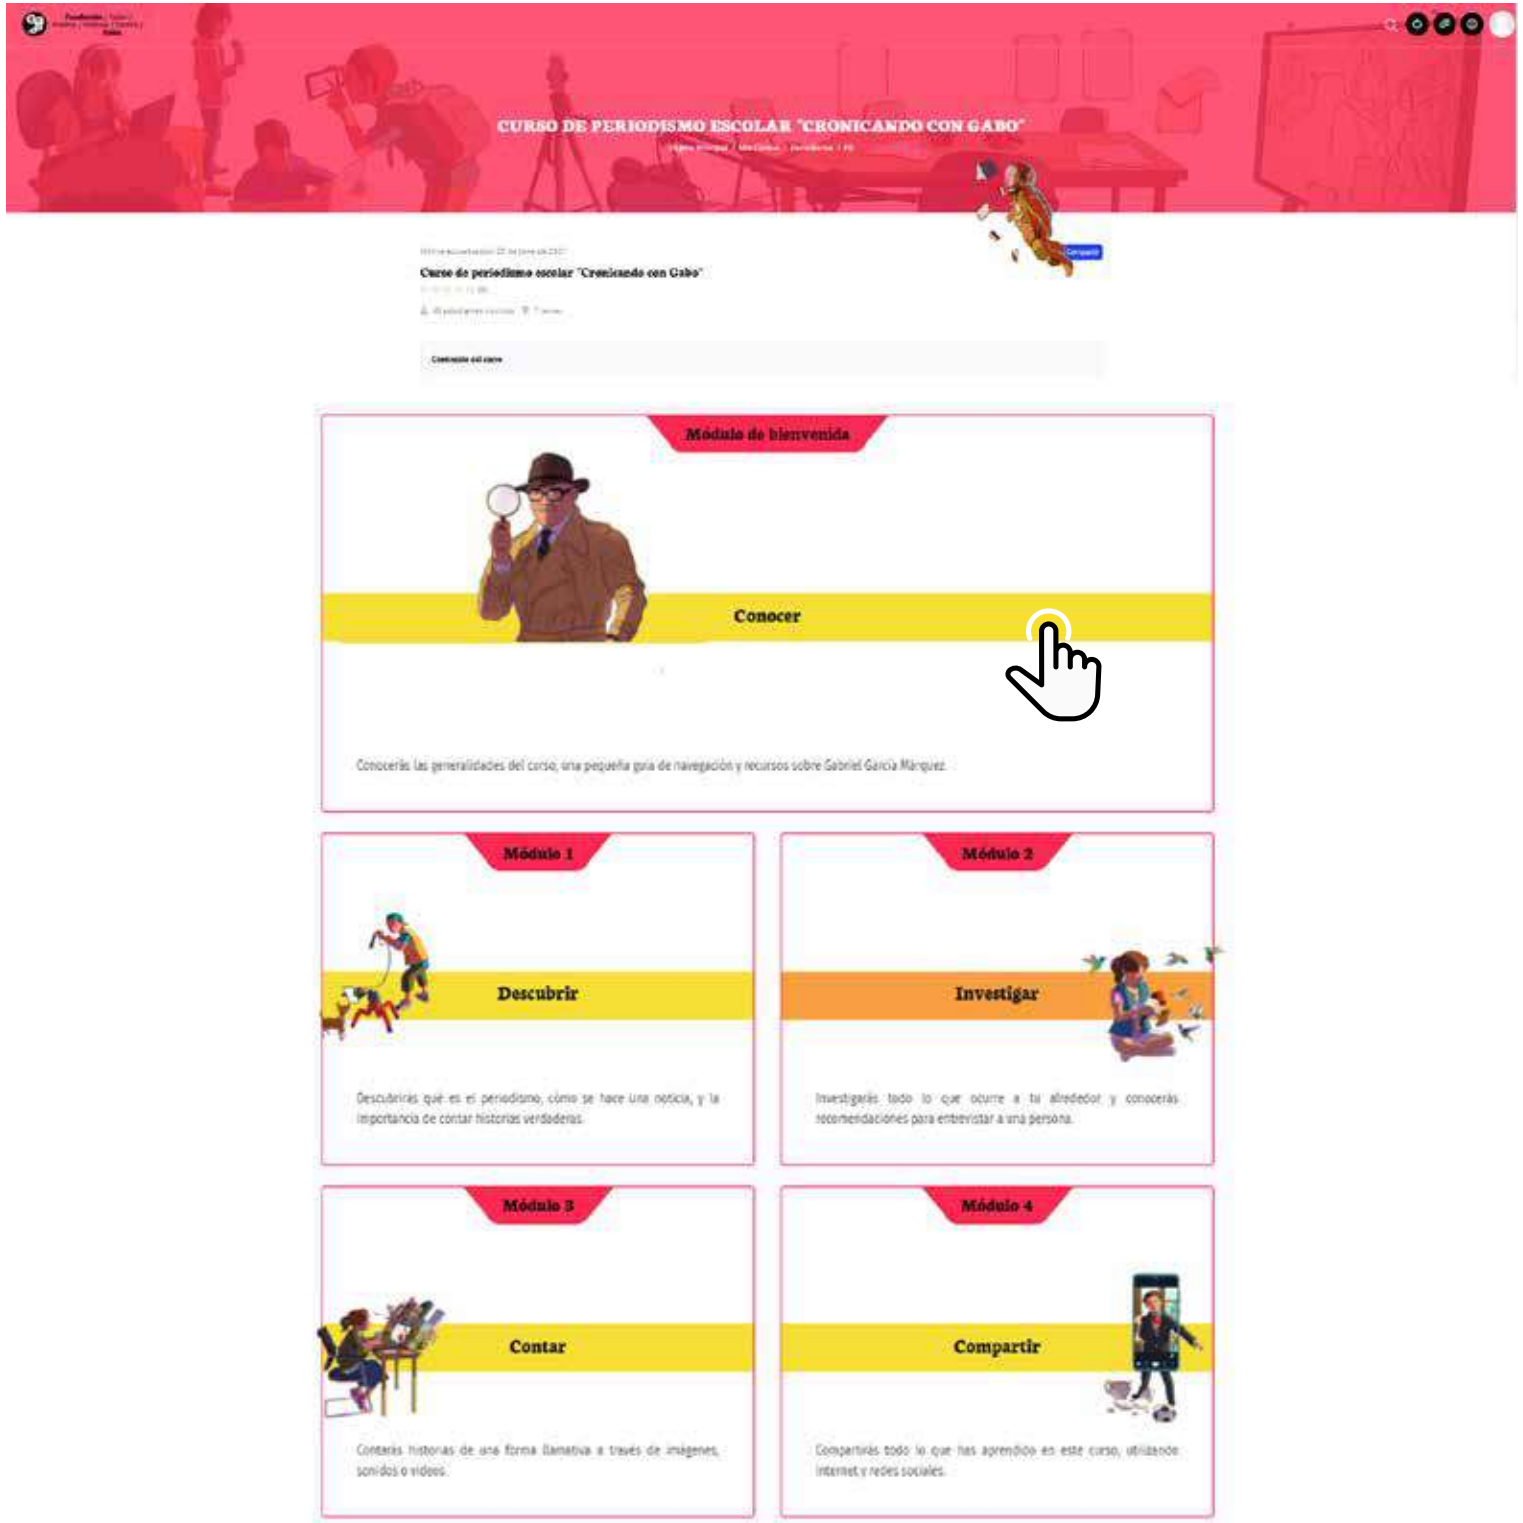

☆☆☆☆☆ (0)

45 7

Acceso libre

Automatricula

No se requiere clave de matriculación

Matricularme

Imagen 5. Página de la Fundación Gabo y Botón matricularme.

Con estos 5 pasos podrás ingresar al curso de periodismo escolar "**Cronicando con Gabo**". Te invitamos a comenzar revisando el **módulo de bienvenida**, donde encontrarás aspectos claves del curso.

Imagen 6. Plataforma con los 5 módulos del curso.

Cuando ingreses a la plataforma en una siguiente oportunidad, presiona la opción **Accede/Regístrate**.

Imagen 7. Página de la Fundación Gabo y enlace Accede/Regístrate.